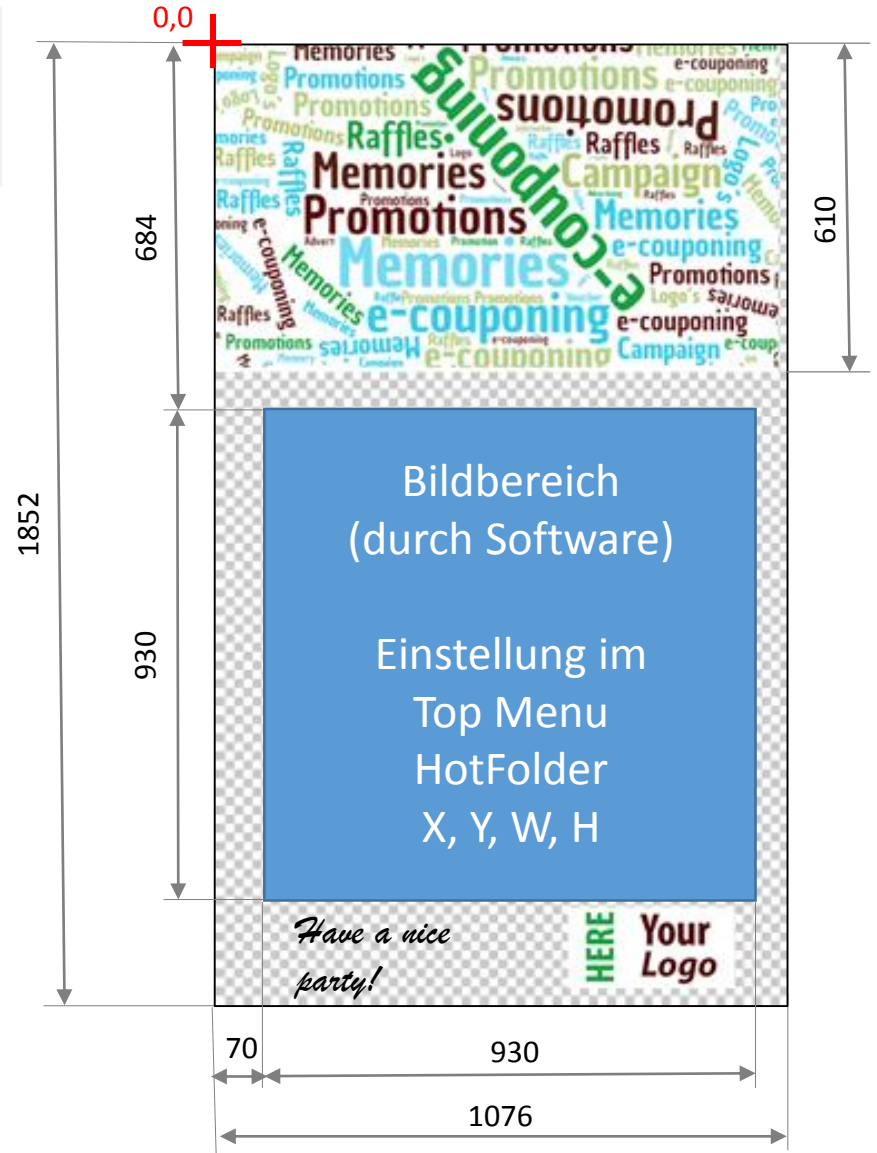

## Spezifikationen der PNG Vorlagen für die Easyprint Web App

- ☐ Beziehung von Bildgröße zur Bild-Auflösung in Pixel:

<b>cm</b>	<b>Pixel Width</b>	<b>Pixel Height</b>
10x15 cm	1852	1226
11.5x15 cm	1852	1346
13x18 cm	1550	2128
15x20 cm	1852	2428
15x21 cm	1852	2568
15x23 cm	1852	2729
15x15 cm	1852	1827
13x13 cm	1550	1528
5x15 cm	1852	625
9x13 cm	1550	1076
15x8.5 cm	1852	1028
15x8.9 cm	1852	1076

- ❑ Beispiel für Polaroid Rahmen auf einem Foto mit der Größe 8,9x15cm
  - X: 70, Y: 684, Breite: 930, Höhe: 930 (in Pixel)

PNG Bereich 1  
(mit Inhalt)

Perforations-Linie

PNG Bereich 2  
(transparent)

Text  
(durch Software)

PNG Bereich 3  
(mit Inhalt)

- ❑ Beispiel für Instagram Rahmen auf einem Foto mit der Größe 10x15cm:
  - X: 60, Y: 675, Breite: 1097, Höhe: 1097 (in Pixel)

PNG Bereich 1  
(mit Inhalt)